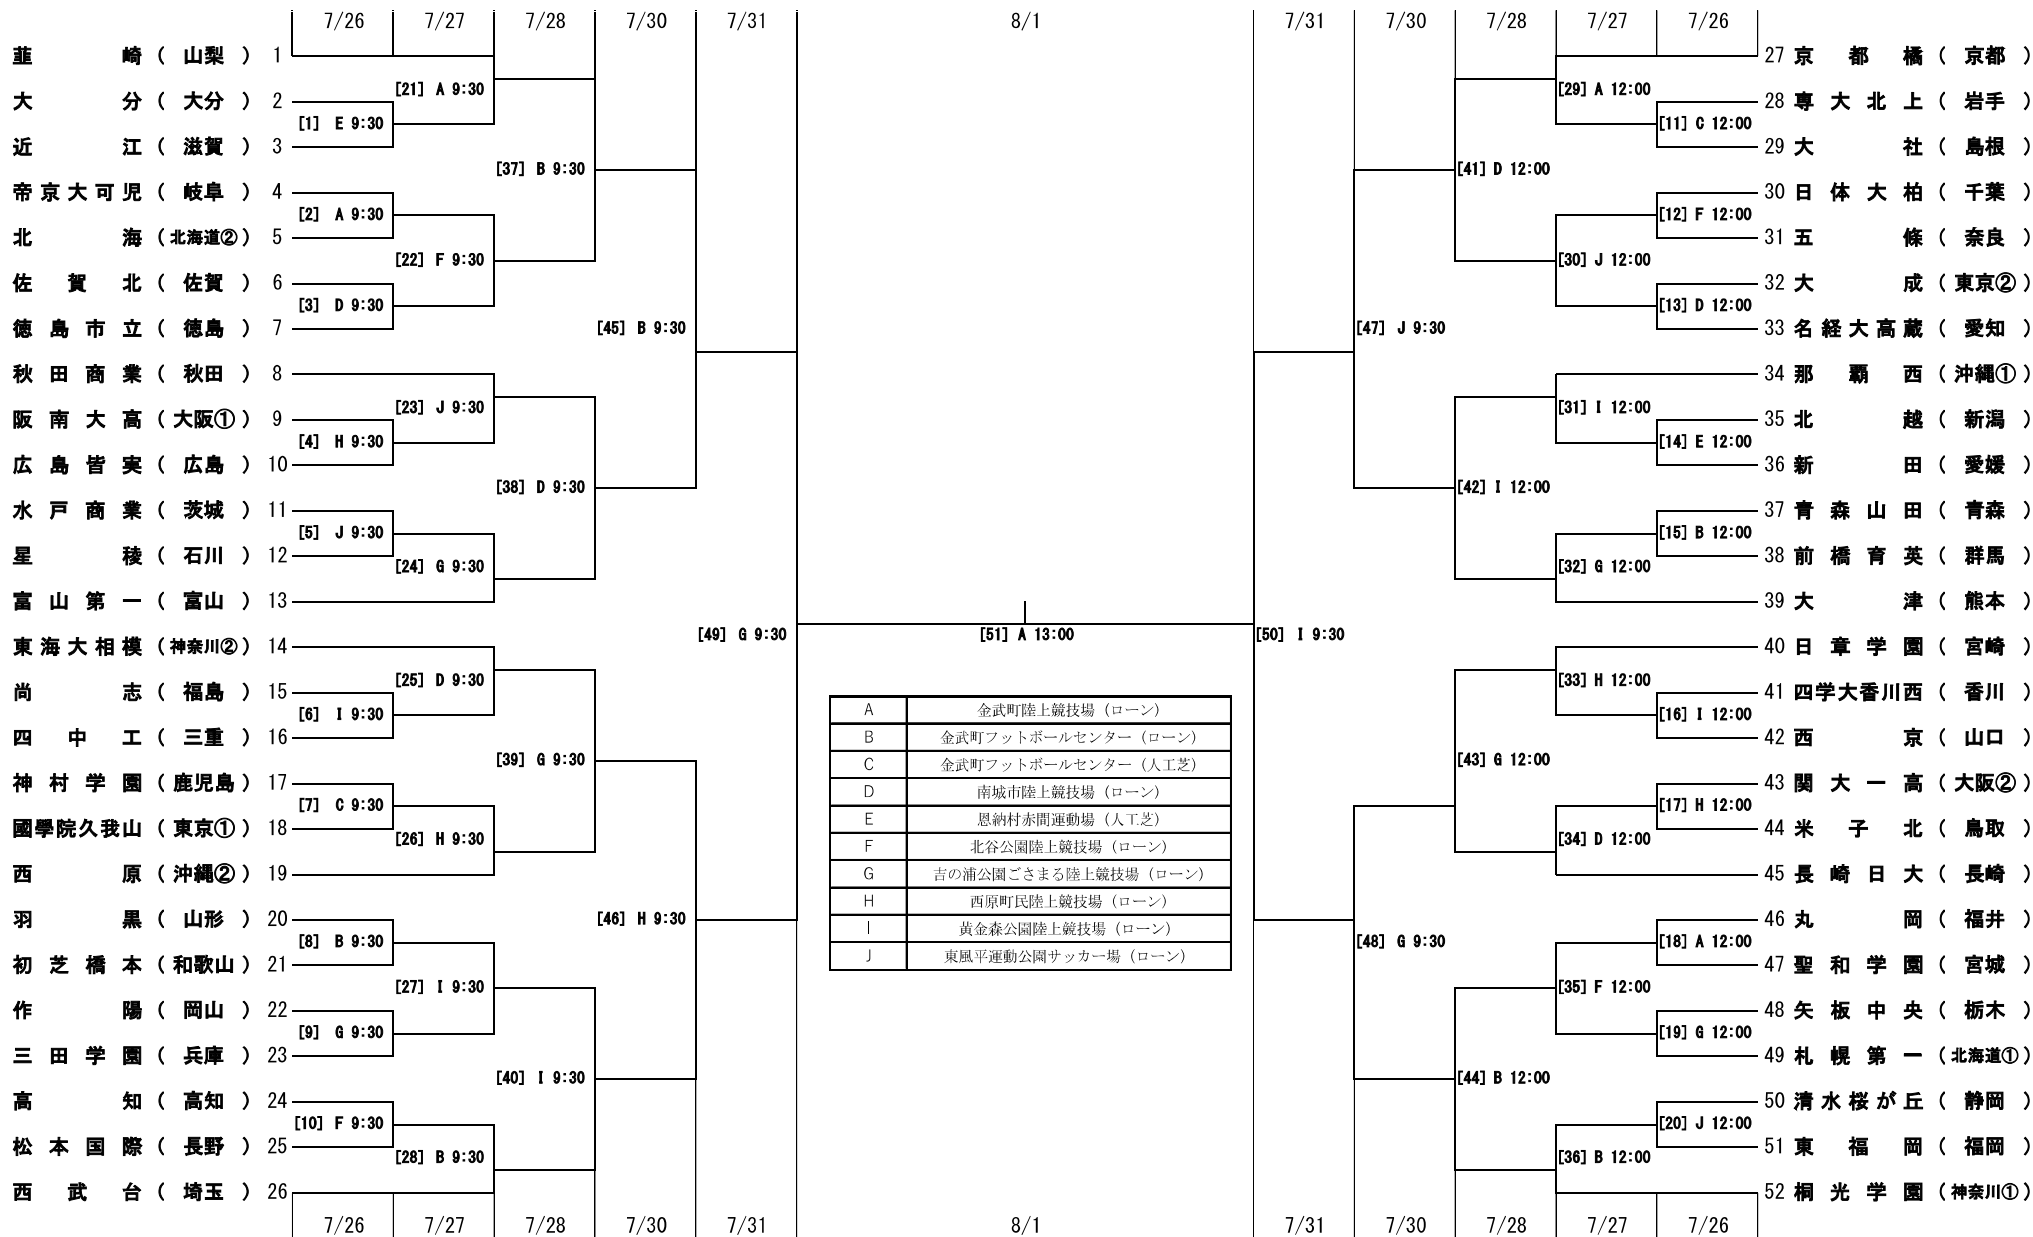

# 令和元年度全国高等学校総合体育大会男子サッカー競技大会 組合せ・競技日程・会場割

- 1 韮崎 (山梨)
- 2 大分 (大分)
- 3 近江 (滋賀)
- 4 帝京大可児 (岐阜)
- 5 北海 (北海道②)
- 6 佐賀北 (佐賀)
- 7 徳島市立 (徳島)
- 8 秋田商業 (秋田)
- 9 阪南大高 (大阪①)
- 10 広島皆実 (広島)
- 11 水戸商業 (茨城)
- 12 星稜 (石川)
- 13 富山第一 (富山)
- 14 東海大相模 (神奈川②)
- 15 尚志 (福島)
- 16 四中工 (三重)
- 17 神村学園 (鹿児島)
- 18 國學院久我山 (東京①)
- 19 西原 (沖縄②)
- 20 羽黒 (山形)
- 21 初芝橋本 (和歌山)
- 22 作陽 (岡山)
- 23 三田学園 (兵庫)
- 24 高知 (高知)
- 25 松本国際 (長野)
- 26 西武台 (埼玉)

- 27 京都橋 (京都)
- 28 専大北上 (岩手)
- 29 大社 (島根)
- 30 日体大柏 (千葉)
- 31 五條 (奈良)
- 32 大成 (東京②)
- 33 名経大高蔵 (愛知)
- 34 那覇西 (沖縄①)
- 35 北越 (新潟)
- 36 新田 (愛媛)
- 37 青森山田 (青森)
- 38 前橋育英 (群馬)
- 39 大津 (熊本)
- 40 日章学園 (宮崎)
- 41 四学大香川西 (香川)
- 42 西京 (山口)
- 43 関大一高 (大阪②)
- 44 米子北 (鳥取)
- 45 長崎日大 (長崎)
- 46 丸岡 (福井)
- 47 聖和学園 (宮城)
- 48 矢板中央 (栃木)
- 49 札幌第一 (北海道①)
- 50 清水桜が丘 (静岡)
- 51 東福岡 (福岡)
- 52 桐光学園 (神奈川①)